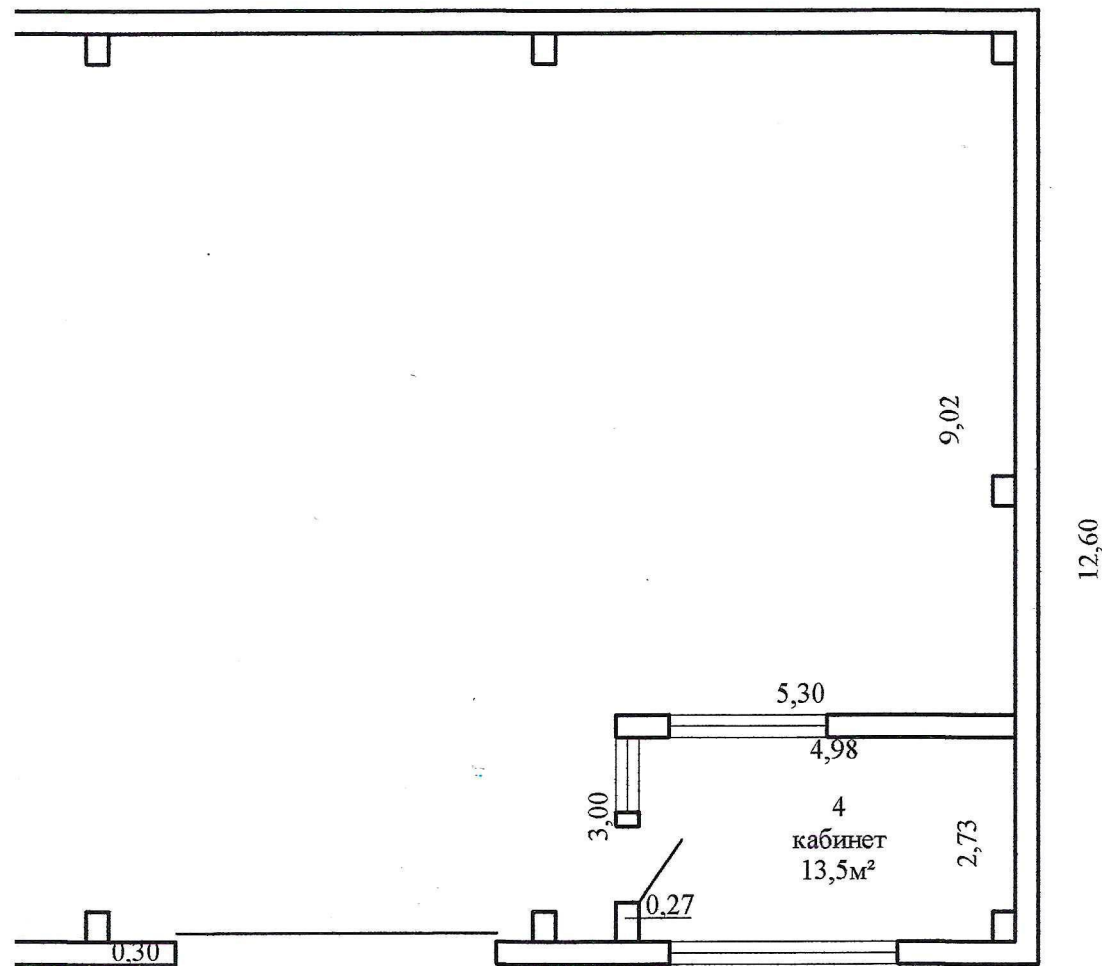

Поэтажный план
Этаж 1

42,44

36,30

1
цех металлоизделий
419,4м²

,66

31,00

49,00

Пинский ф-л РУП "Брестское агенство по государственной регистрации и земельному кадастру"			
Цех металлоизделий			
225707, Республика Беларусь, Брестская обл., г. Пинск, пр-д Козубовского, 12/2			
Литер А1/к	Секция (подъезд): -	Этаж: 1	
Составлен по состоянию на: 20 июля 2016 г.			
Масштаб	Лист 1	Листов 1	Стр. 7
1:100	Инициалы, Фамилия	Подпись	Дата
Составил	О.М. Трубей	<i>[Signature]</i>	10.11.2016г.
Изготовил	О.М. Трубей	<i>[Signature]</i>	10.11.2016г.
Проверил	А.А. Шепелевич	<i>[Signature]</i>	10.11.2016г.

64